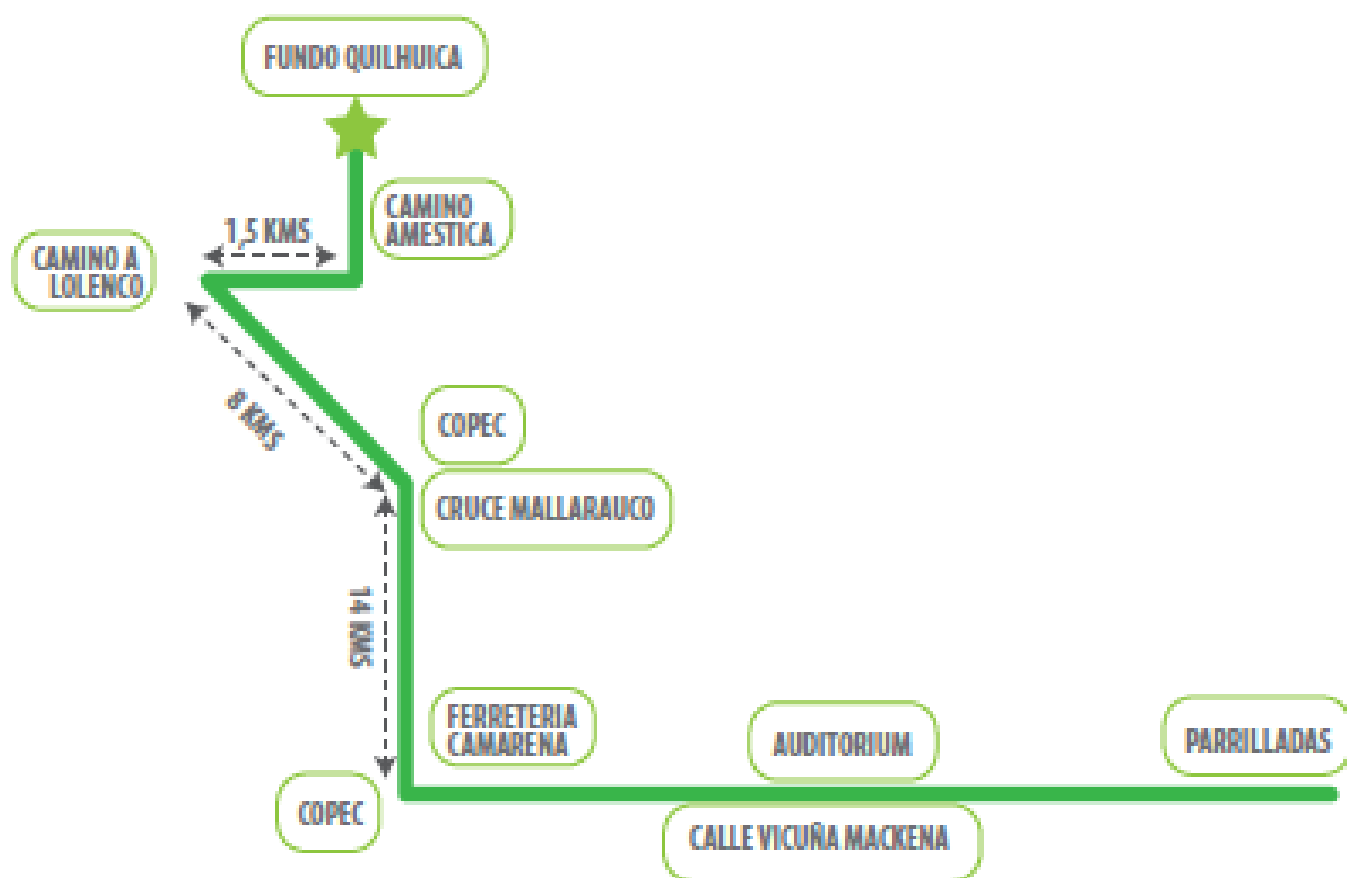

*A las 09:00 se reunirá un grupo en el acceso a María Pinto por la Ruta 68 para seguir en caravana hasta el predio.*

*Se ruega puntualidad y confirmar asistencia para organizar el almuerzo.*

*Favor confirmar:*

## ¿CÓMO LLEGAR?

*Tomar camino hacia cuesta de Ibacache y en el km 14 hay una punta de diamantes (copec), tomar camino hacia la izquierda y andar 8 kms hasta llegar a cruce LOLENCO, doblar hacia la derecha y andar 1,5 kms, tomar camino de tierra llamado AMESTICA hasta el final.*

*Tiempo desde Melipilla: 30 minutos.*